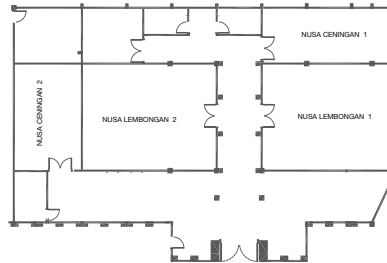

## SOUTH KUTA - BALI

*The Signature of Indonesian Hospitality*

NUSA PENIDA - FIRST FLOOR

NUSA PENIDA - GROUND FLOOR

KERTAGOSA

VENUE	DIMENSION				CAPACITY						BACKDROP SIZE H x W [M]
	SIZE [M <sup>2</sup> ]	LENGTH [M]	WIDTH [M]	CEILING [M]	THEATRE	CLASS ROOM	COCKTAIL	BANQUET	BOARD ROOM	U-SHAPE	
<b>NUSA PENIDA (NP)</b>											
GRAND NP	369.36	22.8	16.12	4.5	360	200	300	160	-	200	2.1 x 4
NP 1	106.392	16.12	6.6	4.5	84	42	90	48	60	51	2 x 3
NP 2	159.588	16.12	9.9	4.5	140	84	150	72	78	75	2 x 3
NP 3	101.556	16.12	6.3	4.5	84	42	90	48	60	51	2 x 3
PreFunction	63.36	9.9	6.4	4.1	-	-	-	-	-	-	-
<b>NUSA CENINGAN (NC)</b>											
NC 1	22.08	9.6	2.3	3.1	30	12	20	20	18	15	2 x 3
NC 2	47.16	7.86	6	3.1	30	12	20	22	18	15	2 x 3
<b>NUSA LEMBONGAN (NL)</b>											
NL 1	75.46	9.6	7.86	3.1	80	40	40	40	24	25	2 x 3
NL 2	77.81	9.9	7.86	3.1	80	40	40	40	24	25	2 x 3
<b>KERTAGOSA</b>											
	340	20	17	7	300	160	250	150	70	110	3 x 4
<b>PREMIER LOUNGE (PL)</b>											
PL 1	22.08	9.6	2.3	3.1	20	15	-	-	-	14	2 x 3
PL 2	75.46	9.6	7.86	3.1	40	35	-	30	-	20	2 x 3
<b>GOLDEN LOTUS CHINESE RESTAURANT</b>											
	153.69	14.1	10.9	4.5	80	50	-	60	-	25	2 x 3
<b>POOL AREA (PA) &amp; THE UPPERDECK @H2O RESTAURANT (UD)</b>											
PA	-	-	-	-	-	-	-	200	-	-	-
UD	-	-	-	-	-	-	-	70	-	-	-