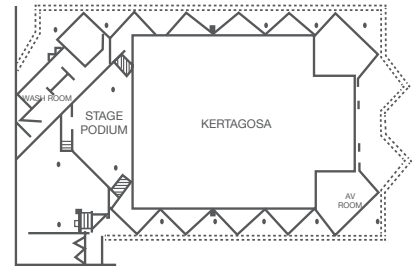

## SOUTH KUTA - BALI

*The Signature of Indonesian Hospitality*

NUSA PENIDA - FIRST FLOOR

NUSA PENIDA - GROUND FLOOR

KERTAGOSA

VENUE	DIMENSION				CAPACITY						BACKDROP SIZE H x W [M]
	SIZE [M <sup>2</sup> ]	LENGTH [M]	WIDTH [M]	CEILING [M]	THEATRE	CLASS ROOM	COCKTAIL	BANQUET	BOARD ROOM	U-SHAPE	
<b>NUSA PENIDA (NP)</b>											
GRAND NP	369.36	22.8	16.12	4.5	360	200	300	160	-	200	2.1 x 4
NP 1	106.392	16.12	6.6	4.5	84	42	90	48	60	51	2 x 3
NP 2	159.588	16.12	9.9	4.5	140	84	150	72	78	75	2 x 3
NP 3	101.556	16.12	6.3	4.5	84	42	90	48	60	51	2 x 3
PreFunction	63.36	9.9	6.4	4.1	-	-	-	-	-	-	-
<b>NUSA CENINGAN (NC)</b>											
NC 1	22.08	9.6	2.3	3.1	30	12	20	20	18	15	2 x 3
NC 2	47.16	7.86	6	3.1	30	12	20	22	18	15	2 x 3
<b>NUSA LEMBONGAN (NL)</b>											
NL 1	75.46	9.6	7.86	3.1	80	40	40	40	24	25	2 x 3
NL 2	77.81	9.9	7.86	3.1	80	40	40	40	24	25	2 x 3
<b>KERTAGOSA</b>											
	340	20	17	7	300	160	250	150	70	110	3 x 4
<b>PREMIER LOUNGE (PL)</b>											
PL 1	22.08	9.6	2.3	3.1	20	15	-	-	-	14	2 x 3
PL 2	75.46	9.6	7.86	3.1	40	35	-	30	-	20	2 x 3
<b>GOLDEN LOTUS CHINESE RESTAURANT</b>											
	153.69	14.1	10.9	4.5	80	50	-	60	-	25	2 x 3
<b>POOL AREA (PA) &amp; THE UPPERDECK @H2O RESTAURANT (UD)</b>											
PA	-	-	-	-	-	-	-	200	-	-	-
UD	-	-	-	-	-	-	-	70	-	-	-