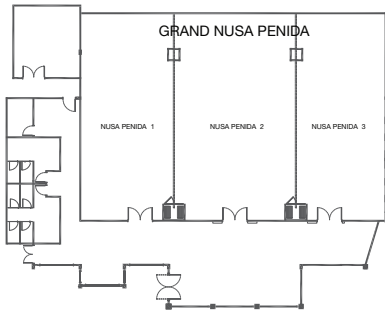

## SOUTH KUTA - BALI

*The Signature of Indonesian Hospitality*

NUSA PENIDA - FIRST FLOOR

NUSA PENIDA - GROUND FLOOR

KERTAGOSA

VENUE	DIMENSION				CAPACITY						BACKDROP SIZE H x W [M]
	SIZE [M <sup>2</sup> ]	LENGTH [M]	WIDTH [M]	CEILING [M]	THEATRE	CLASS ROOM	COCKTAIL	BANQUET	BOARD ROOM	U-SHAPE	
<b>NUSA PENIDA (NP)</b>											
GRAND NP	369.36	22.8	16.12	4.5	360	200	300	160	-	200	2.1 x 4
NP 1	106.392	16.12	6.6	4.5	84	42	90	48	60	51	2 x 3
NP 2	159.588	16.12	9.9	4.5	140	84	150	72	78	75	2 x 3
NP 3	101.556	16.12	6.3	4.5	84	42	90	48	60	51	2 x 3
PreFunction	63.36	9.9	6.4	4.1	-	-	-	-	-	-	-
<b>NUSA CENINGAN (NC)</b>											
NC 1	22.08	9.6	2.3	3.1	30	12	20	20	18	15	2 x 3
NC 2	47.16	7.86	6	3.1	30	12	20	22	18	15	2 x 3
<b>NUSA LEMBONGAN (NL)</b>											
NL 1	75.46	9.6	7.86	3.1	80	40	40	40	24	25	2 x 3
NL 2	77.81	9.9	7.86	3.1	80	40	40	40	24	25	2 x 3
<b>KERTAGOSA</b>											
	340	20	17	7	300	160	250	150	70	110	3 x 4
<b>PREMIER LOUNGE (PL)</b>											
PL 1	22.08	9.6	2.3	3.1	20	15	-	-	-	14	2 x 3
PL 2	75.46	9.6	7.86	3.1	40	35	-	30	-	20	2 x 3
<b>GOLDEN LOTUS CHINESE RESTAURANT</b>											
	153.69	14.1	10.9	4.5	80	50	-	60	-	25	2 x 3
<b>POOL AREA (PA) &amp; THE UPPERDECK @H2O RESTAURANT (UD)</b>											
PA	-	-	-	-	-	-	-	200	-	-	-
UD	-	-	-	-	-	-	-	70	-	-	-